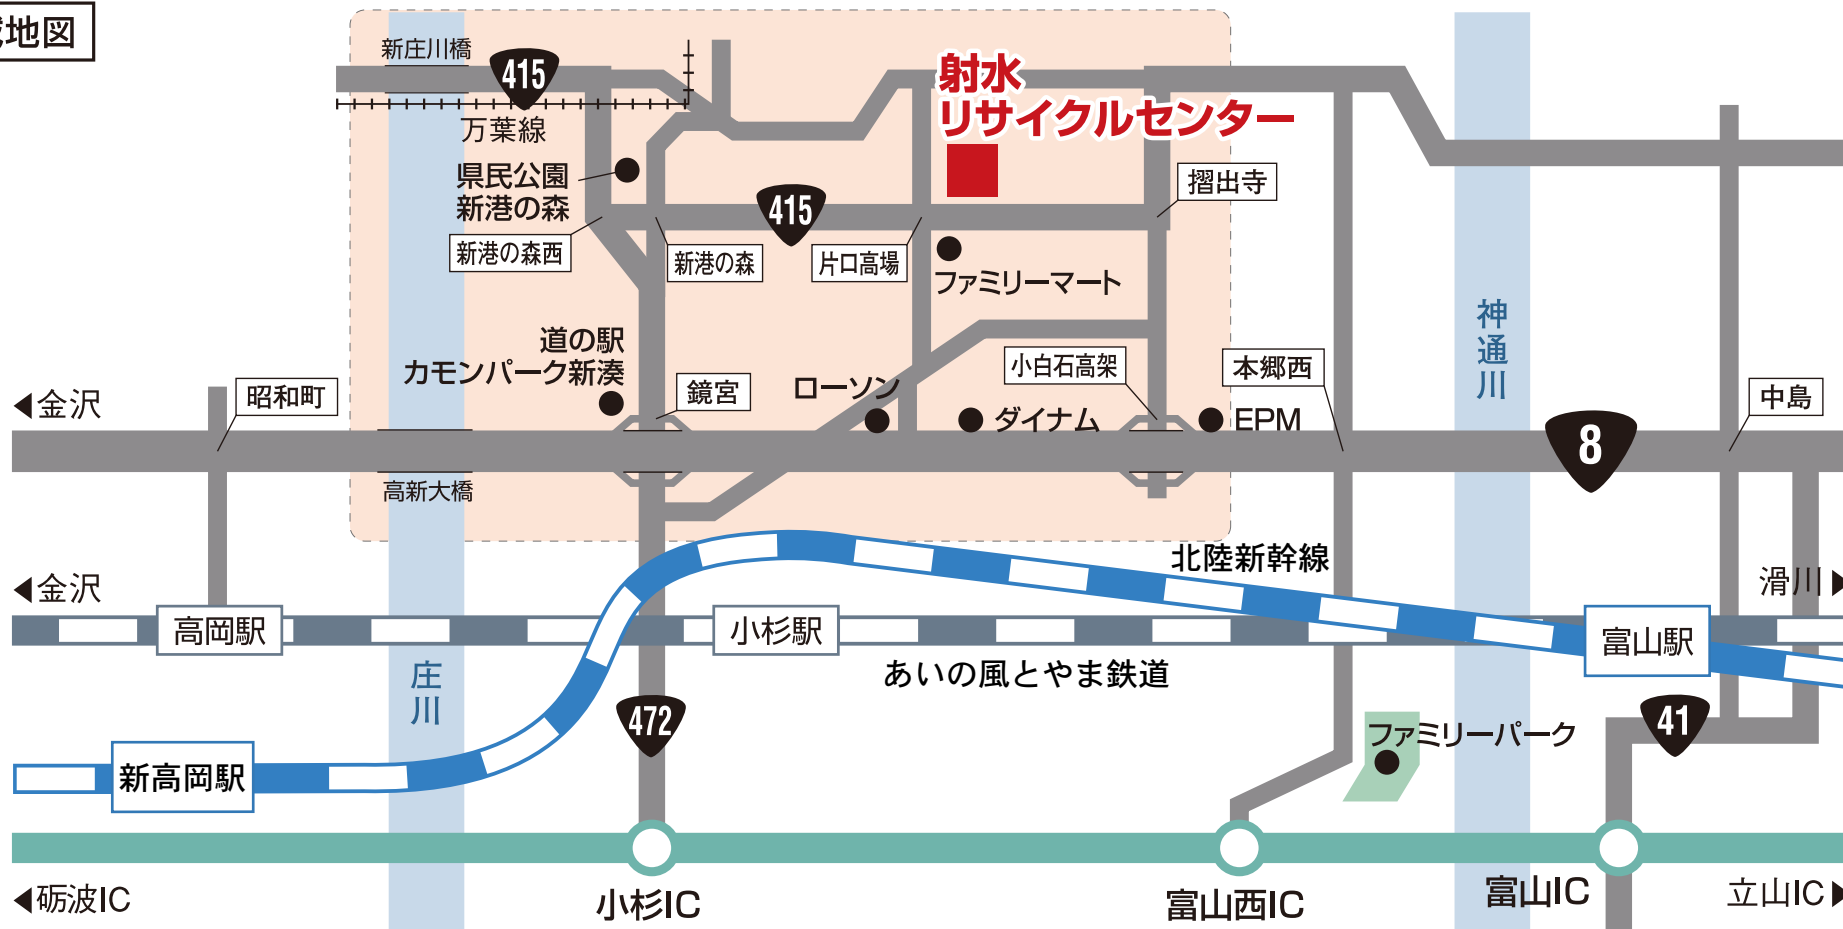

# 射水リサイクルセンター

〒934-0035 富山県射水市新堀34-11

マップコード:40 584 621\*57

## 広域地図

## アクセス方法

● 富山空港 → 約25分 タクシー → HARITA 射水リサイクルセンター

● 北陸自動車道 → 小杉IC → 約25分 → HARITA 射水リサイクルセンター

- 北陸新幹線・富山駅 → 約30分 タクシー → HARITA 射水リサイクルセンター
- あいの風とやま鉄道・富山駅 → 約30分 タクシー → HARITA 射水リサイクルセンター
- あいの風とやま鉄道・小杉駅 → 約15分 タクシー → HARITA 射水リサイクルセンター

## 近郊地図